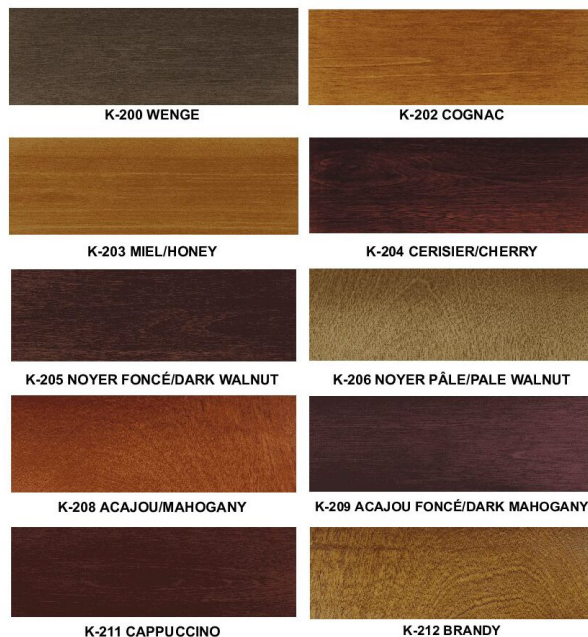

HEAD OFFICE & MANUFACTURING FACILITY
11855 Lucien Gendron, Montreal, Quebec
Canada H1E7A9

BW-20-USBHT

Chaises

Dimensions globales:

Profondeur: Hauteur: Largeurs:
20" / 50.8 cm. 32" / 81.28 cm. 17.75" / 45.08 cm.

Description

Chaise en bois avec siège et dossier rembourré.

Standard Finis des Bois

Finis personnalisés aussi disponible