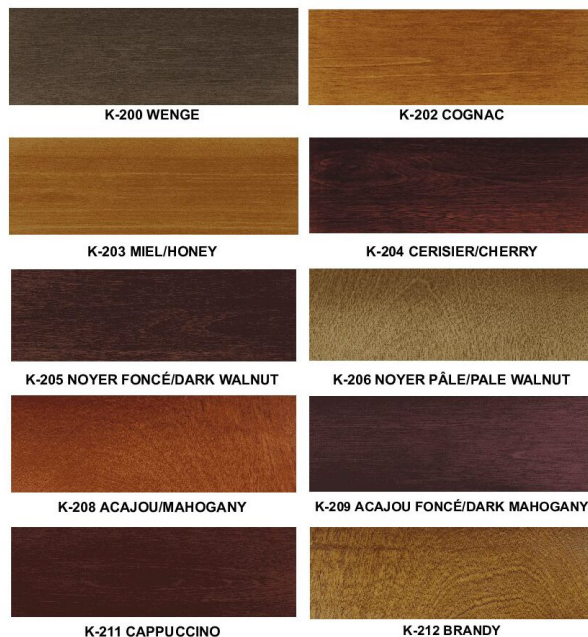

HEAD OFFICE & MANUFACTURING FACILITY
11855 Lucien Gendron, Montreal, Quebec
Canada H1E7A9

KECA
INTERNATIONAL

BA-10009-L

Banquettes

Dimensions globales:

Largeurs:	Hauteur:	Profondeur:	Hauteur du siège:
24" (61 cm.) - 45" (114.3 cm.)	36" (91.4 cm.) - 42" (106.7 cm.)	24" (61 cm.)	18" (45 cm.)

Description

Banquette en (L) avec dos fini ou non fini.
Dossier plat rembourré.

Standard Finis des Bois

Finis personnalisés aussi disponible