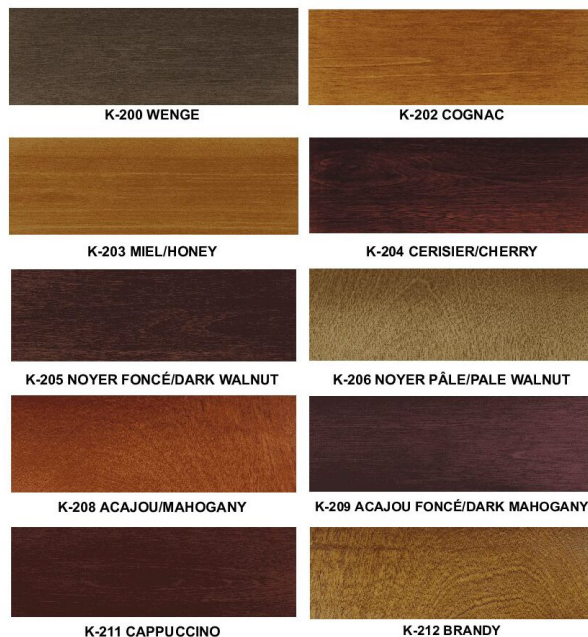

HEAD OFFICE & MANUFACTURING FACILITY
11855 Lucien Gendron, Montreal, Quebec
Canada H1E7A9

KECA
INTERNATIONAL

BA-10001-S

Banquettes

Dimensions globales:

Hauteur du siège: Profondeur: Hauteur: Largeurs:
18" (45 cm.) 24" (61 cm.) 36" (91.4 cm.) - 42" (106.7 cm.) 24" (61 cm.) - 45" (114.3 cm.)

Description

Banquette simple avec le dos fini ou non fini. Dossier plat rembourré.

Standard Finis des Bois

Finis personnalisés aussi disponible