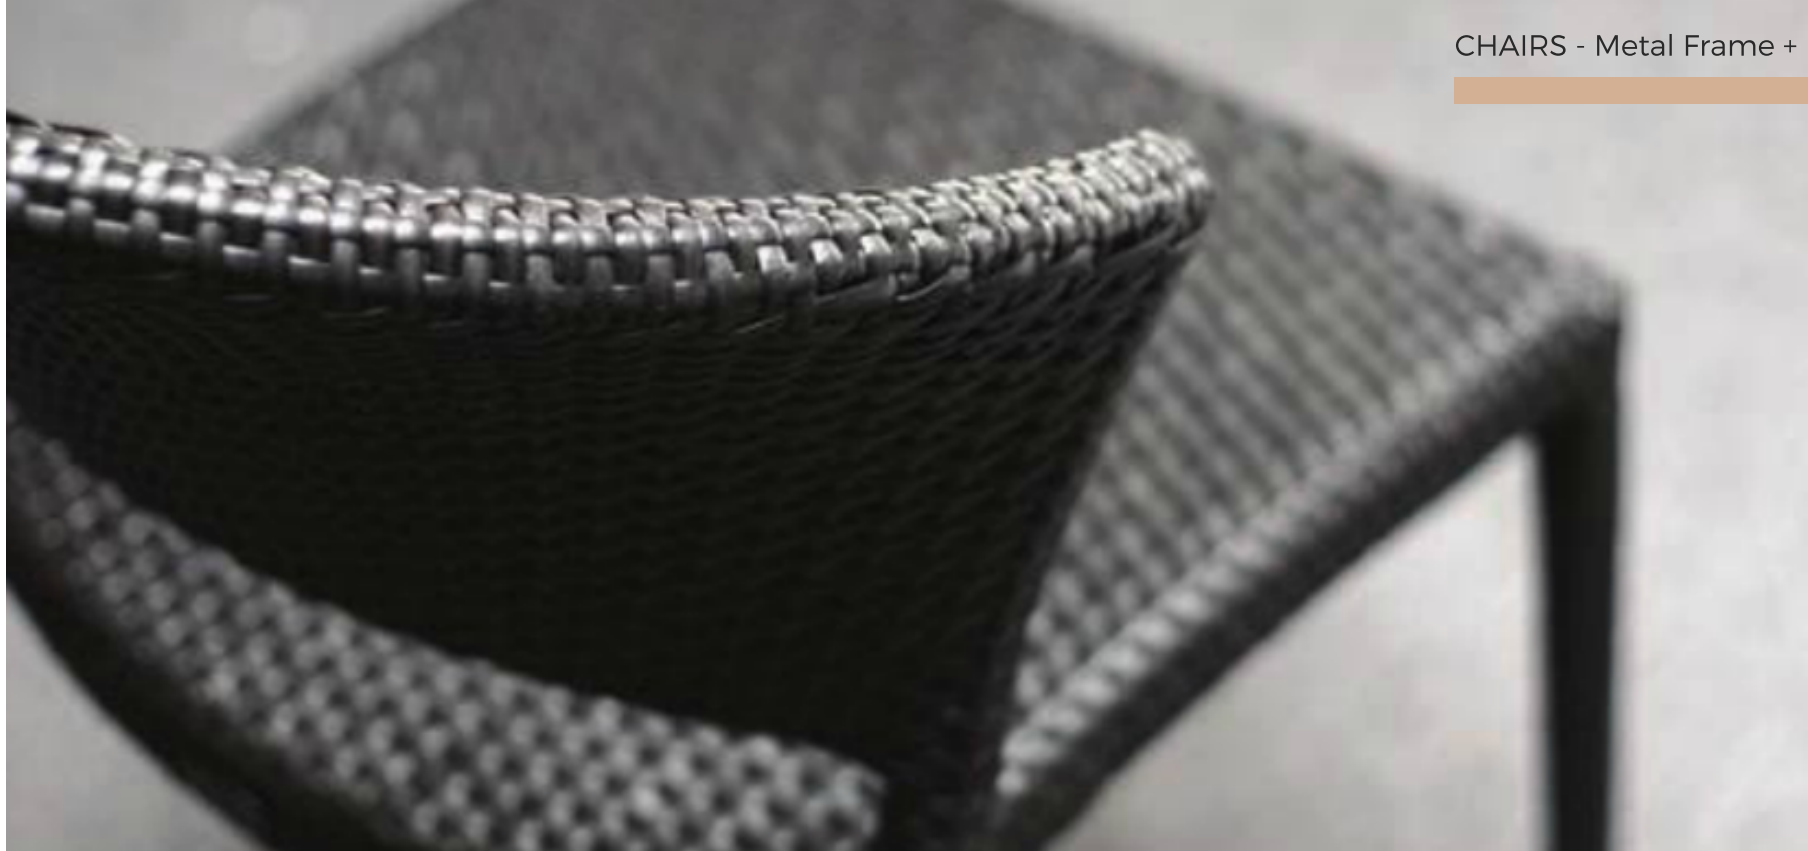

RIVIERA ARMCHAIR