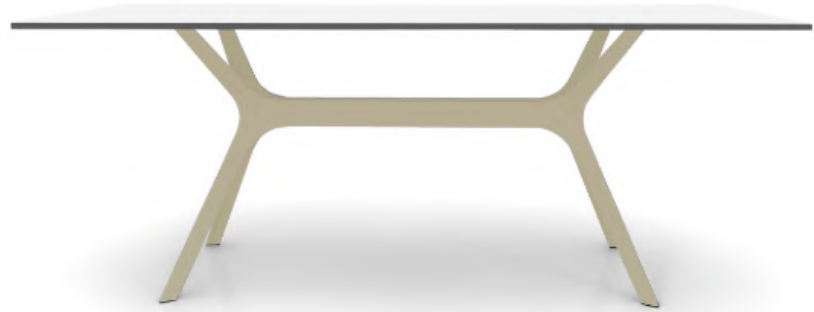

D 22.04" / 56 cm.

- The perfect match with the Rodas table

VELA TABLE S

H 28.94" / 73.5 cm.

BASE

TOP

SQUARE SIZES 27.5" X 27.5" / 70cm X 70 cm.
31.4" X 31.4" / 80cm X 80 cm.
35.4" X 35.4" / 90cm X 90 cm.

ROUND SIZES 27.5" Ø / 70cm Ø
31.4" Ø / 80cm Ø
35.4" Ø / 90cm Ø

RECTANGULAR SIZES 27.5" X 23.6" / 70 cm. X 60 cm.

 Find our range our products
on keca.ca

VELA TABLE M

H 28.94" / 73.5 cm.

TOP 47.25" X 31.5" / (120 cm. X 80 cm.)

BASE

TOP

VELA TABLE L

H 28.94" / 73.5 cm.

TOP 70.87" X 35.44" / 180 cm. X 90 cm.

BASE

TOP

TABLES

BINI TABLE

H 29.14" / 74 cm.

TOP 27.5" Φ / 70cm Φ